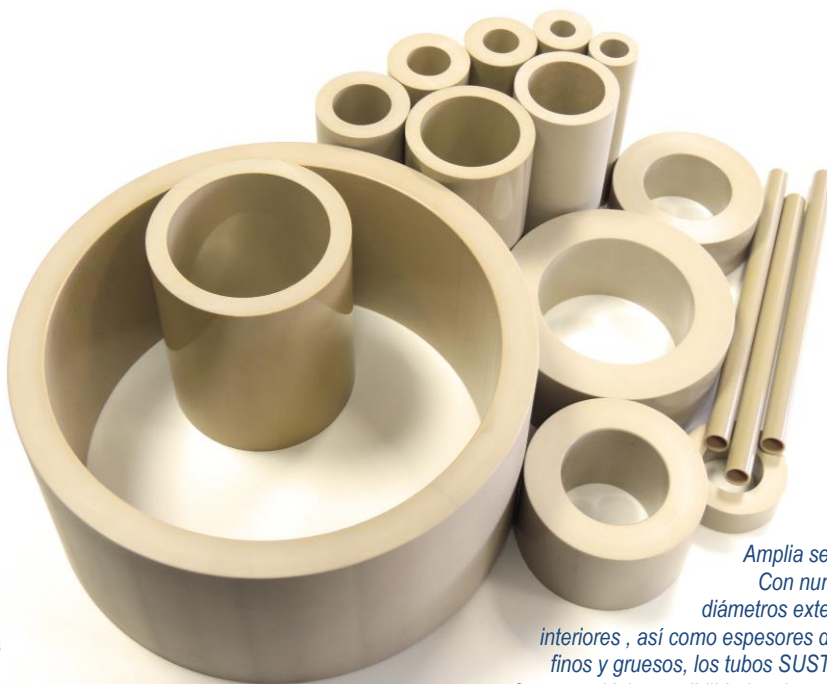

Infórmese al detalle sobre nuestra amplia gama de tubos SUSTAPEEK.

Contacte con nosotros:
flash@sustaplast.de

Tubos SUSTAPEEK: Ahora pedidos desde almacén

Grandes dimensiones, espesores de pared finos, fabricación con ahorro de materiales

Röchling le ofrece una amplia selección de tubos fabricados con SUSTAPEEK, un material de alto rendimiento: Röchling dispone de tubos de **diámetro grande y pequeño**, así como de **espesor de pared fino o grueso** para distintos ámbitos de aplicación y requisitos individuales:

- Diámetro exterior: 20 - 260 mm
- Diámetro interior: 10 - 180 mm
- Longitud: máx. 3.000 mm
- Muchas dimensiones directamente desde almacén

Fabricación con ahorro de materiales

Los tubos SUSTAPEEK permiten ahorrar materiales durante la fabricación, por ejemplo, **juntas anulares, anillos de seguridad y casquillos**. Gracias a las propiedades únicas de SUSTAPEEK, son ideales para aplicaciones con altos requisitos en cuanto a propiedades mecánicas, resistencia térmica y resistencia al desgaste.

Amplia selección: Con numerosos diámetros exteriores e interiores, así como espesores de pared finos y gruesos, los tubos SUSTAPEEK ofrecen múltiples posibilidades de aplicación.

Programa de fabricación y almacenamiento tubos SUSTAPEEK